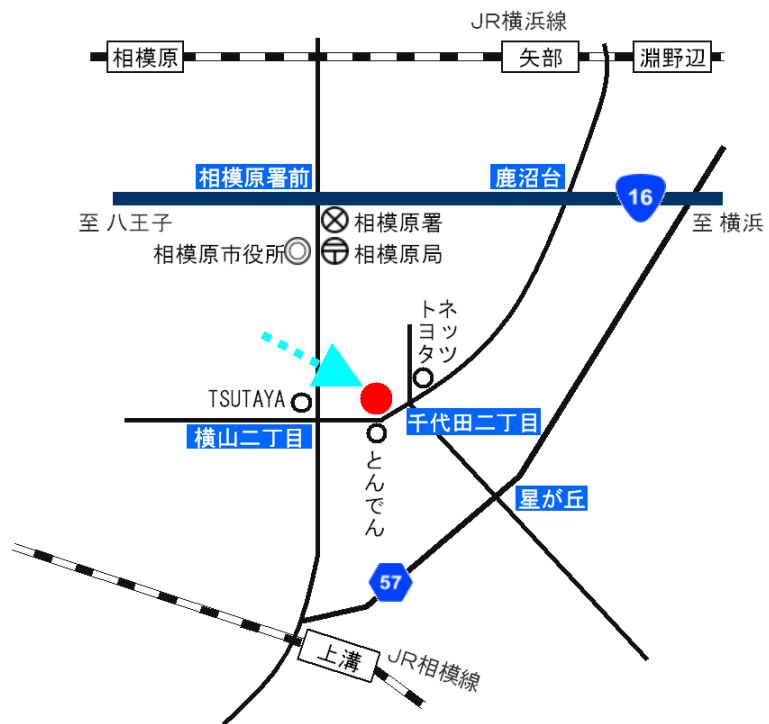

… 本社アクセスマップ …

JR横浜線相模原駅よりバスでお越しの場合は下記のバスご利用案内をご覧ください。

小田急相模原駅とは全く別の駅です。ご注意ください。

「高校入口」、「千代田十字路」が最寄のバス停です。

(降りるバス停により、のりばが違いますのでご注意ください。)

バスご利用案内

相模原駅南口 6番 のりば (高校入口下車)

市役所前経由	上溝行	相12系統
横山団地経由	上溝行	相14系統

相模原駅南口 2番 のりば (千代田十字路下車)

北里大学経由	小田急相模原駅行	相21系統
	相武台前駅行	相27系統
	相模大野駅北口行	相25系統
光ヶ丘三丁目経由	北里大学行	相29系統
	麻溝車庫行	相28系統

6番のりばから1時間に4本程度、2番のりばから5本程度出ています。時間によっては本数が少ない場合もございます。詳しい発車時刻は神奈中のホームページよりご確認ください。

MAP

会社最寄図